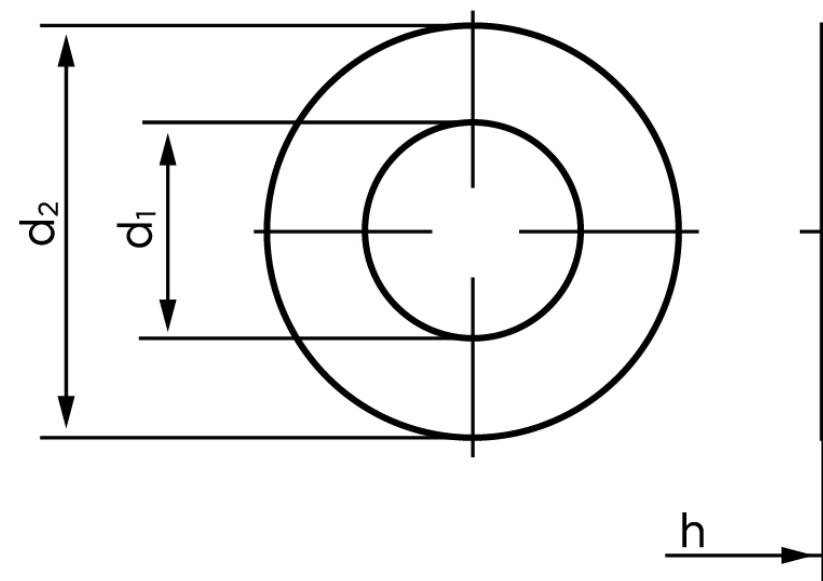

Skive Til Splitbolt DIN 1440 Rustfri-Syrefast (Ø60x80x9) (10 Stk)

SKU: 014409400600000

GTIN: 4051427260221

Norm	DIN 1440
Dimensions	60
d₁	60 (62)
d₂	80
h	9
Mere info om ISO 8738	ISO 8738
Bemærkning	DIN 1441 d₁ og d₂ er med ( )

Bemærk disse data er vejledende, og informationerne skal anses som vejledende, Bolte.dk stiller ingen garanti eller kan stilles til ansvar for overstående datatabel. Er du i tvivl så kontakt os på 75154999.

Vil du vide mere om dette produkt

Forespørg pris her