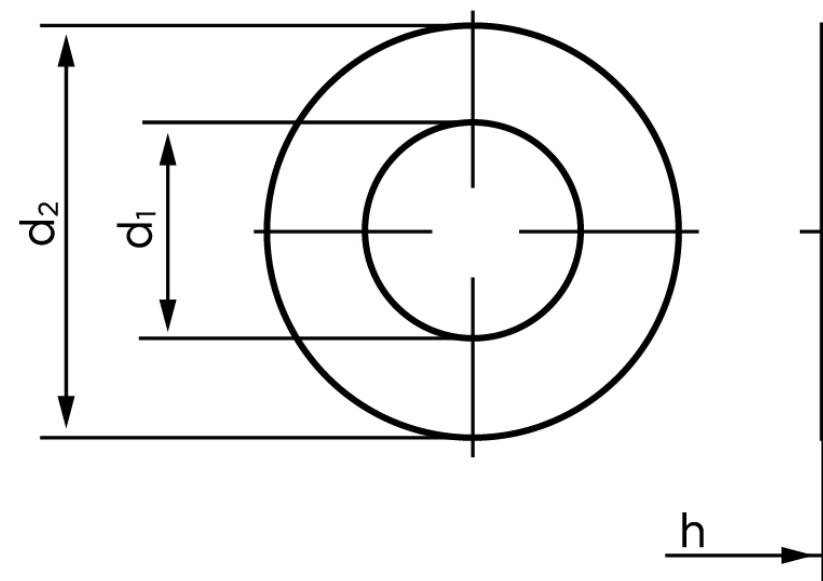

Skive Til Splitbolt DIN 1440 Ubehandlet Stå (Ø6x12x1,6) (100 Stk)

SKU: 014400009060000

GTIN:

Norm	DIN 1440
Dimensions	6
d₁	6 (7)
d₂	12 (12)
h	1.6
Mere info om ISO 8738	ISO 8738
Bemærkning	DIN 1441 d₁ og d₂ er med ( )

Bemærk disse data er vejledende, og informationerne skal anses som vejledende, Bolte.dk stiller ingen garanti eller kan stilles til ansvar for overstående datatabel. Er du i tvivl så kontakt os på 75154999.

Vil du vide mere om dette produkt
Forespørg pris her