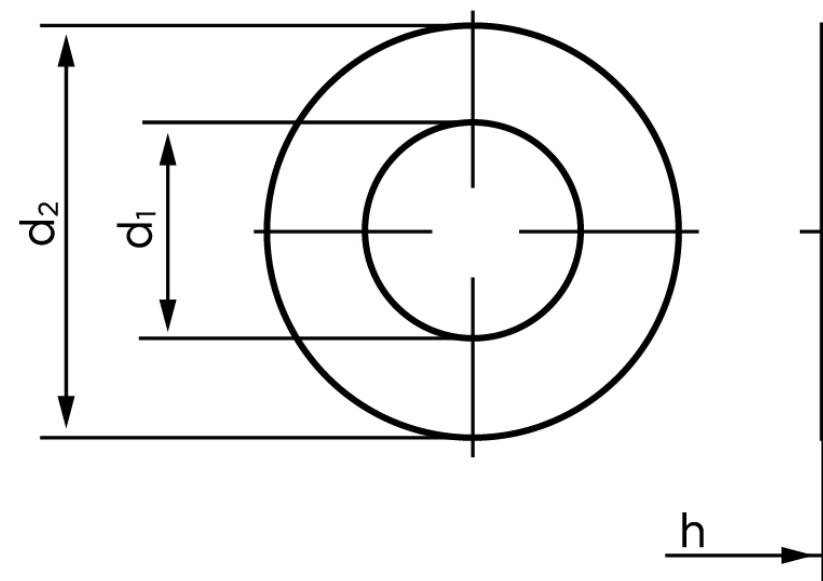

Skive Til Splitbolt DIN 1440 Elforzinket Stål (Ø6x12x1,6) (100 Stk)

SKU: 014400109060000

GTIN:

Norm	DIN 1440
Dimensions	6
d₁	6 (7)
d₂	12 (12)
h	1.6
Mere info om ISO 8738	ISO 8738
Bemærkning	DIN 1441 d₁ og d₂ er med ( )

Bemærk disse data er vejledende, og informationerne skal anses som vejledende, Bolte.dk stiller ingen garanti eller kan stilles til ansvar for overstående datatabel. Er du i tvivl så kontakt os på 75154999.

Vil du vide mere om dette produkt
Forespørg pris her