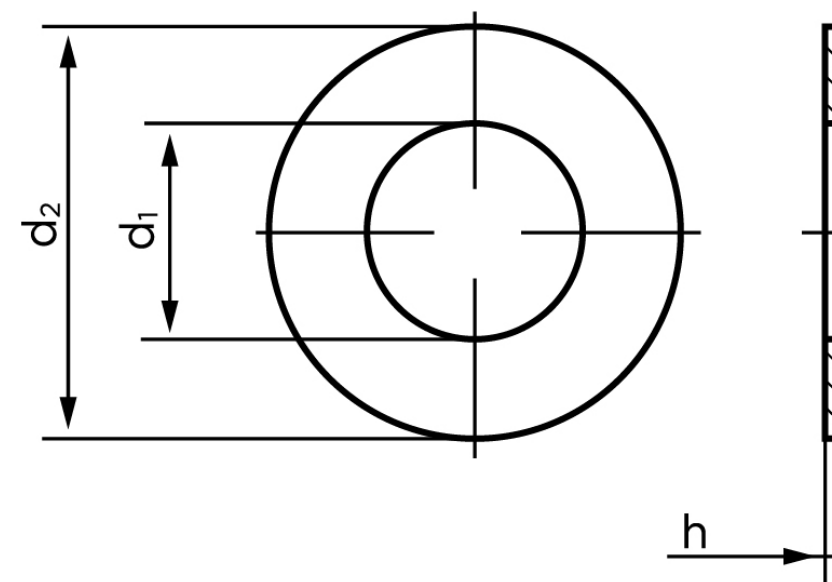

Skive Til Splitbolt DIN 1440 Rustfri A2 M6-((500 Stk)

SKU: 014409200060000

GTIN: 4051427259911

Norm	DIN 1440
Dimensions	6
d₁	6 (7)
d₂	12 (12)
h	1.6
Mere info om ISO 8738	ISO 8738
Bemærkning	DIN 1441 d₁ og d₂ er med ( )

Bemærk disse data er vejledende, og informationerne skal anses som vejledende, Bolte.dk stiller ingen garanti eller kan stilles til ansvar for overstående datatabel. Er du i tvivl så kontakt os på 75154999.

Vil du vide mere om dette produkt

Forespørg pris her