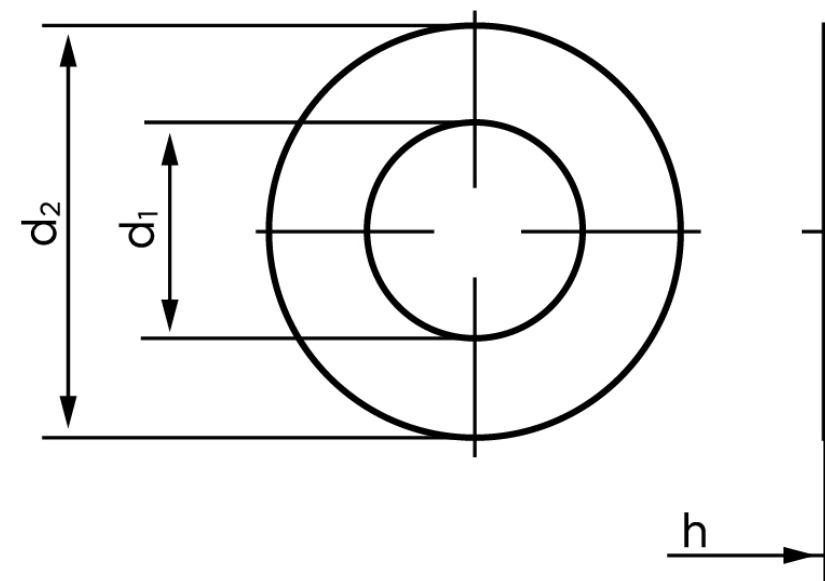

Skive Til Splitbolt DIN 1440 Rustfri-Syrefast (Ø6x12x1,6) (500 Stk)

SKU: 014409400060000

GTIN: 4051427260054

Norm	DIN 1440
Dimensions	6
d₁	6 (7)
d₂	12 (12)
h	1.6
Mere info om ISO 8738	ISO 8738
Bemærkning	DIN 1441 d₁ og d₂ er med ( )

Bemærk disse data er vejledende, og informationerne skal anses som vejledende, Bolte.dk stiller ingen garanti eller kan stilles til ansvar for overstående datatabel. Er du i tvivl så kontakt os på 75154999.

Vil du vide mere om dette produkt

Forespørg pris her