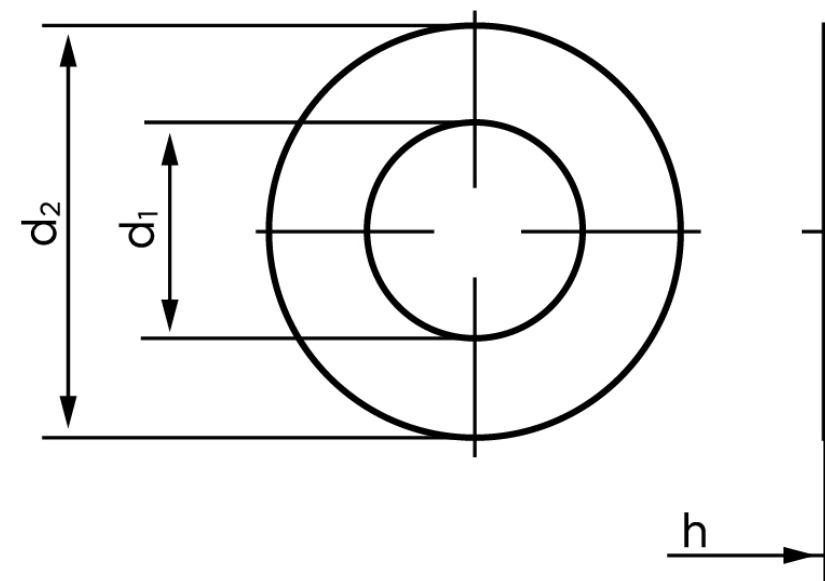

Skive Til Splitbolt DIN 1440 Ubehandlet Stå (Ø65x90x9) (1 Stk)

SKU: 014400000650000

GTIN:

Norm	DIN 1440
Dimensions	65
d₁	65 (68)
d₂	90
h	9
Mere info om ISO 8738	ISO 8738
Bemærkning	DIN 1441 d₁ og d₂ er med ( )

Bemærk disse data er vejledende, og informationerne skal anses som vejledende, Bolte.dk stiller ingen garanti eller kan stilles til ansvar for overstående datatabel. Er du i tvivl så kontakt os på 75154999.

Vil du vide mere om dette produkt

Forespørg pris her