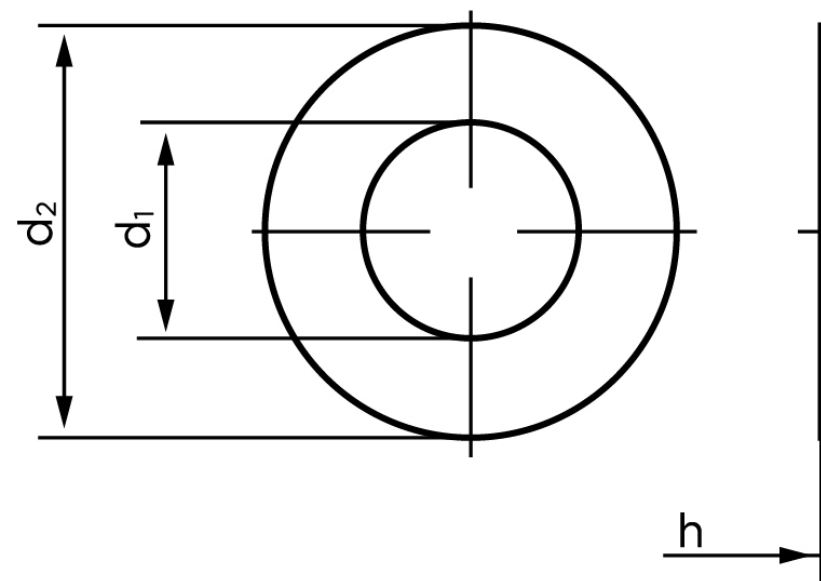

Skive Til Splitbolt DIN 1440 Elforzinket Stål (Ø65x90x9) (1 Stk)

SKU: 014400100650000

GTIN:

Norm	DIN 1440
Dimensions	65
d₁	65 (68)
d₂	90
h	9
Mere info om ISO 8738	ISO 8738
Bemærkning	DIN 1441 d₁ og d₂ er med ( )

Bemærk disse data er vejledende, og informationerne skal anses som vejledende, Bolte.dk stiller ingen garanti eller kan stilles til ansvar for overstående datatabel. Er du i tvivl så kontakt os på 75154999.

Vil du vide mere om dette produkt

Forespørg pris her