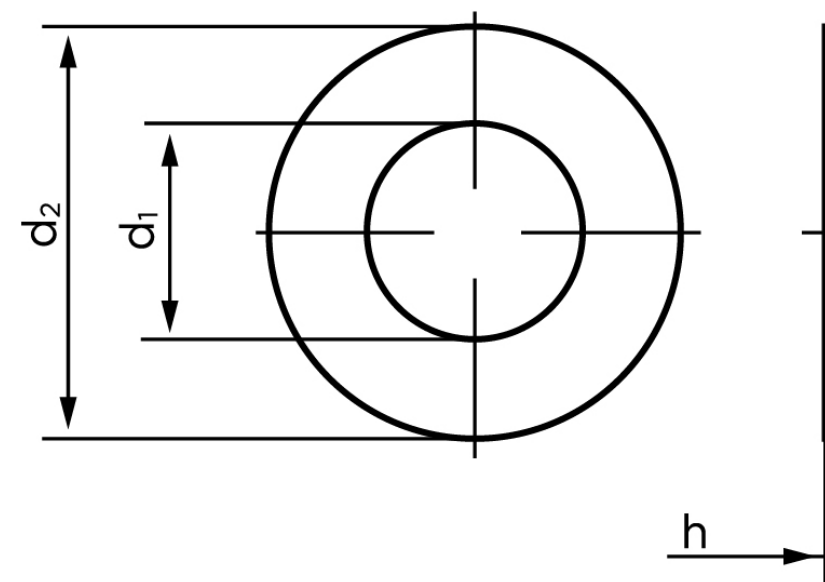

Skive Til Splitbolt DIN 1440 Elforzinket Stål (Ø7x14x1,6) (100 Stk)

SKU: 014400109070000

GTIN:

Norm	DIN 1440
Dimensions	7
Ww	*1/4"
d₁	7 (8)
d₂	-(14)
h	1.6
Mere info om ISO 8738	ISO 8738
Bemærkning	DIN 1441 d₁ og d₂ er med ( )

Bemærk disse data er vejledende, og informationerne skal anses som vejledende, Bolte.dk stiller ingen garanti eller kan stilles til ansvar for overstående databel. Er du i tvivl så kontakt os på 75154999.

Vil du vide mere om dette produkt

Forespørg pris her