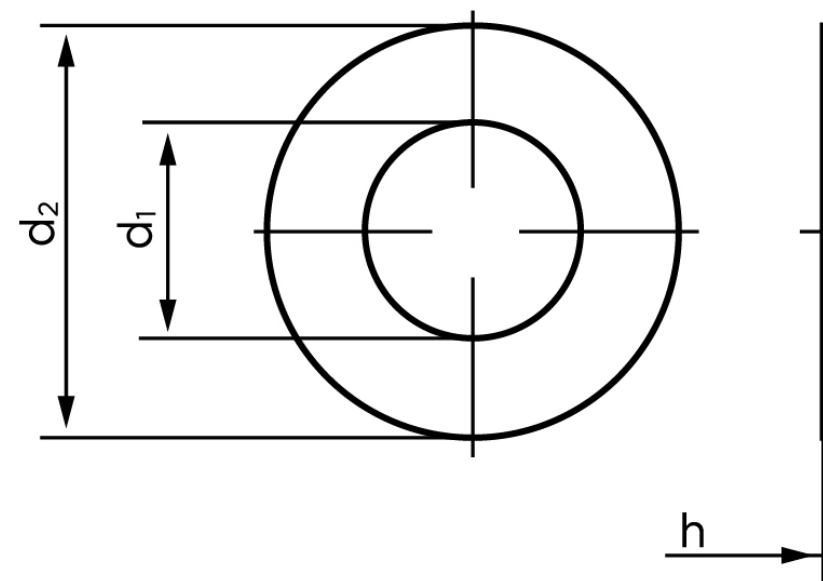

Skive Til Splitbolt DIN 1440 Elforzinket Stål (Ø80x110x12) (1 Stk)

SKU: 014400100800000

GTIN:

Norm	DIN 1440
Dimensions	80
d₁	80 (82)
d₂	110
h	12
Mere info om ISO 8738	ISO 8738
Bemærkning	DIN 1441 d₁ og d₂ er med ( )

Bemærk disse data er vejledende, og informationerne skal anses som vejledende, Bolte.dk stiller ingen garanti eller kan stilles til ansvar for overstående datatabel. Er du i tvivl så kontakt os på 75154999.

Vil du vide mere om dette produkt

Forespørg pris her