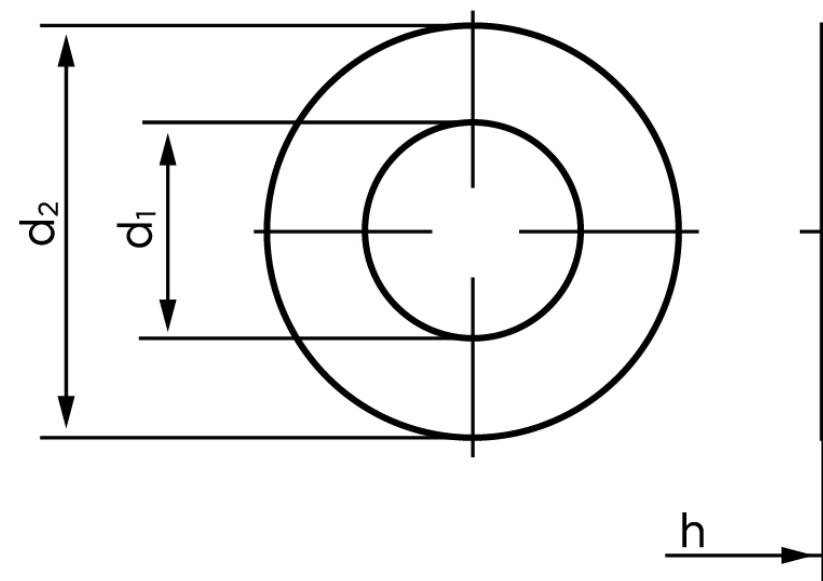

Skive Til Splitbolt DIN 1440 Ubehandlet Stå (Ø8x16x2) (1000 Stk)

SKU: 014400000080000

GTIN:

Norm	DIN 1440
Dimensions	8
Ww	*5/16"
d₁	8 (9)
d₂	15 (16)
h	2
Mere info om ISO 8738	ISO 8738
Bemærkning	DIN 1441 d₁ og d₂ er med ( )

Bemærk disse data er vejledende, og informationerne skal anses som vejledende, Bolte.dk stiller ingen garanti eller kan stilles til ansvar for overstående databel. Er du i tvivl så kontakt os på 75154999.

Vil du vide mere om dette produkt

Forespørg pris her