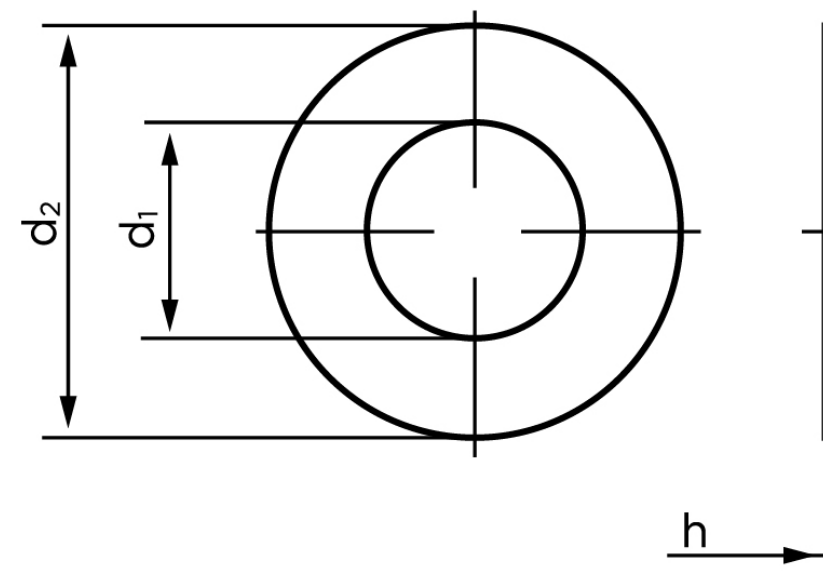

Skive Til Splitbolt DIN 1440 Ubehandlet Stå (Ø8x16x2) (100 Stk)

SKU: 014400009080000

GTIN:

Norm	DIN 1440
Dimensions	8
Ww	*5/16"
d₁	8 (9)
d₂	15 (16)
h	2
Mere info om ISO 8738	ISO 8738
Bemærkning	DIN 1441 d₁ og d₂ er med ( )

Bemærk disse data er vejledende, og informationerne skal anses som vejledende, Bolte.dk stiller ingen garanti eller kan stilles til ansvar for overstående databel. Er du i tvivl så kontakt os på 75154999.

Vil du vide mere om dette produkt
Forespørg pris her