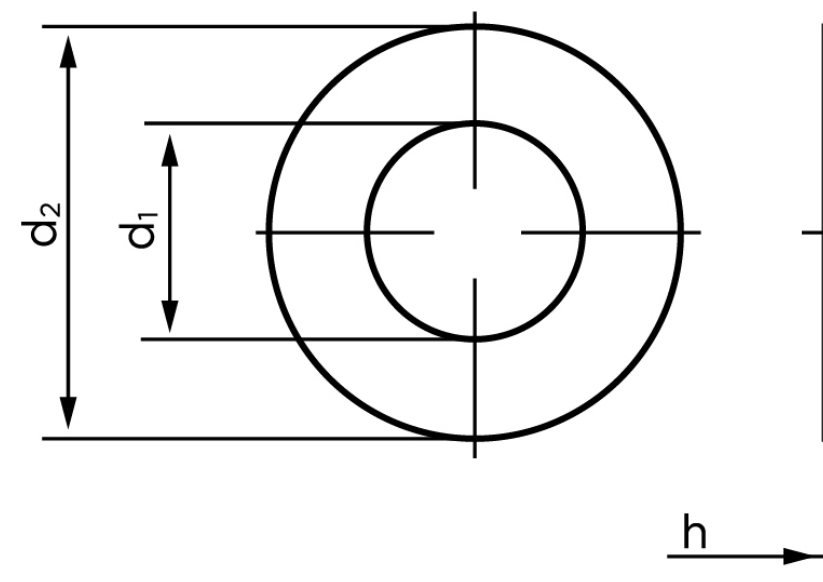

Skive Til Splitbolt DIN 1440 Elforzinket Stål (Ø8x16x2) (100 Stk)

SKU: 014400109080000

GTIN:

Norm	DIN 1440
Dimensions	8
Ww	*5/16"
d₁	8 (9)
d₂	15 (16)
h	2
Mere info om ISO 8738	ISO 8738
Bemærkning	DIN 1441 d₁ og d₂ er med ( )

Bemærk disse data er vejledende, og informationerne skal anses som vejledende, Bolte.dk stiller ingen garanti eller kan stilles til ansvar for overstående databel. Er du i tvivl så kontakt os på 75154999.

Vil du vide mere om dette produkt

Forespørg pris her