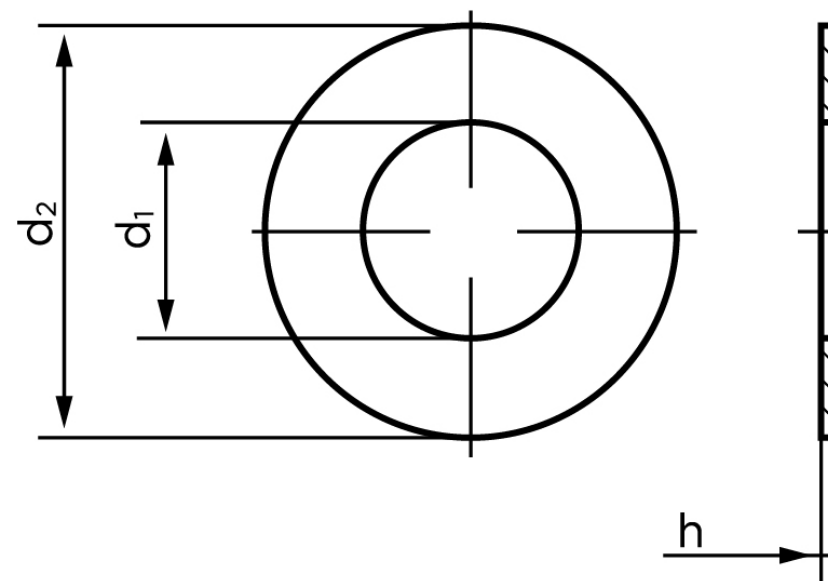

Skive Til Splitbolt DIN 1440 Gulforzinket Stå (Ø8x16x2) (100 Stk)

SKU: 014400600080000

GTIN:

Norm	DIN 1440
Dimensions	8
Ww	*5/16"
d₁	8 (9)
d₂	15 (16)
h	2
Mere info om ISO 8738	ISO 8738
Bemærkning	DIN 1441 d₁ og d₂ er med ( )

Bemærk disse data er vejledende, og informationerne skal anses som vejledende, Bolte.dk stiller ingen garanti eller kan stilles til ansvar for overstående databel. Er du i tvivl så kontakt os på 75154999.

Vil du vide mere om dette produkt
Forespørg pris her