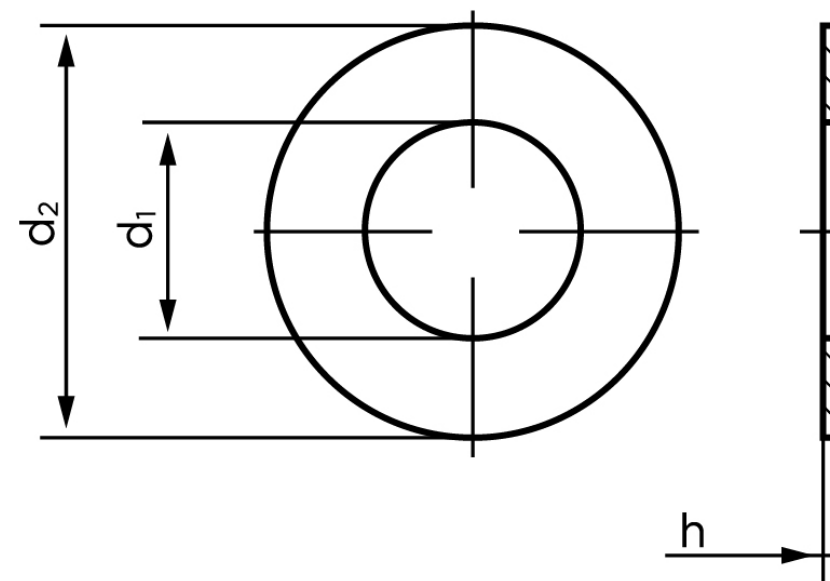

Skive Til Splitbolt DIN 1440 Rustfri A2 M8-((200 Stk)

SKU: 014409200080000

GTIN: 4051427259942

Norm	DIN 1440
Dimensions	8
Ww	*5/16"
d₁	8 (9)
d₂	15 (16)
h	2
Mere info om ISO 8738	ISO 8738
Bemærkning	DIN 1441 d₁ og d₂ er med ( )

Bemærk disse data er vejledende, og informationerne skal anses som vejledende, Bolte.dk stiller ingen garanti eller kan stilles til ansvar for overstående datatabel. Er du i tvivl så kontakt os på 75154999.

Vil du vide mere om dette produkt

Forespørg pris her