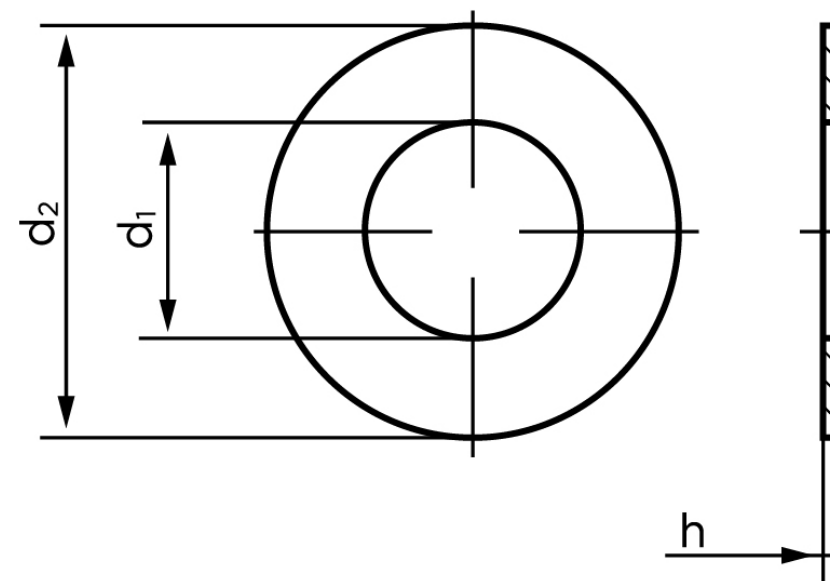

Skive Til Splitbolt DIN 1440 Rustfri-Syrefast (Ø8x16x2) (200 Stk)

SKU: 014409400080000

GTIN: 4051427260061

Norm	DIN 1440
Dimensions	8
Ww	*5/16"
d₁	8 (9)
d₂	15 (16)
h	2
Mere info om ISO 8738	ISO 8738
Bemærkning	DIN 1441 d₁ og d₂ er med ( )

Bemærk disse data er vejledende, og informationerne skal anses som vejledende, Bolte.dk stiller ingen garanti eller kan stilles til ansvar for overstående databel. Er du i tvivl så kontakt os på 75154999.

Vil du vide mere om dette produkt

Forespørg pris her