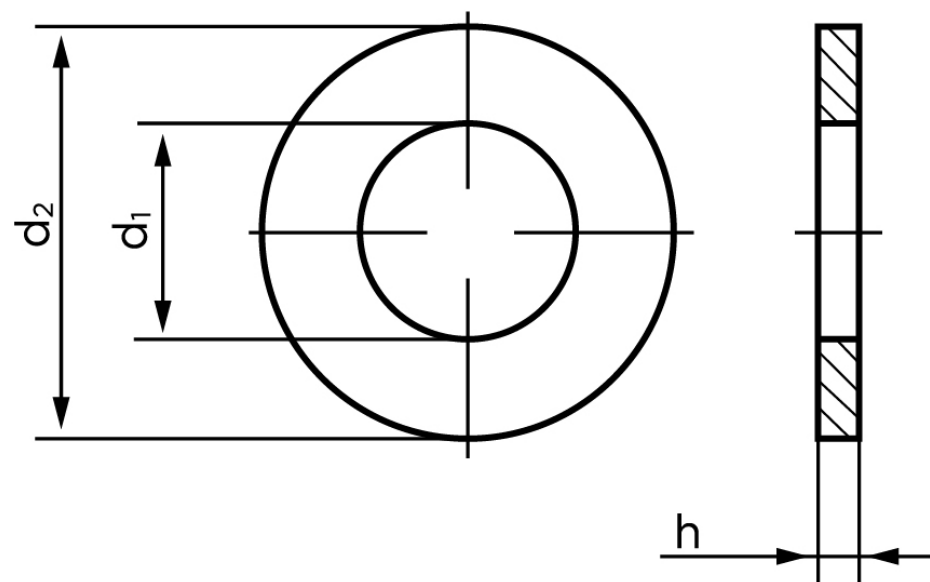

Skive til Splitbolte DIN 1441 Ubehandlet Stål M100- (Ø102x125x14) (1 Stk)

SKU: 014410001020000

GTIN:

Norm	
Dimensions	
Ww	
d ₁	
d ₂	
h	

Bemærk disse data er vejledende, og informationerne skal anses som vejledende, Bolte.dk stiller ingen garanti eller kan stilles til ansvar for overstående datatabel. Er du i tvivl så kontakt os på 75154999.