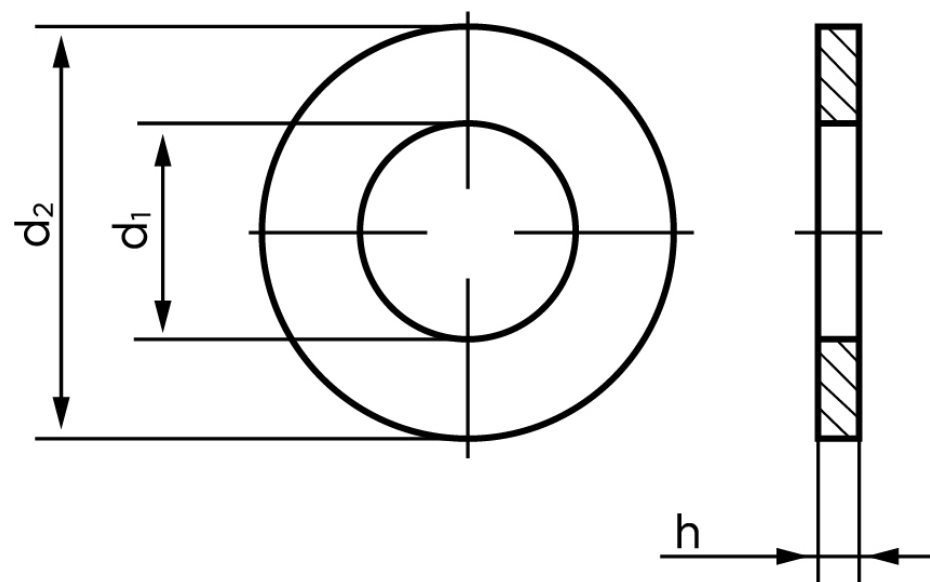

Skive til Splitbolte DIN 1441 Ubehandlet Stål M12- (Ø13x25x3) (500 Stk)

SKU: 014410000130000

GTIN:

Norm	
Dimensions	
Ww	
d ₁	
d ₂	
h	

Bemærk disse data er vejledende, og informationerne skal anses som vejledende, Bolte.dk stiller ingen garanti eller kan stilles til ansvar for overstående datatabel. Er du i tvivl så kontakt os på 75154999.