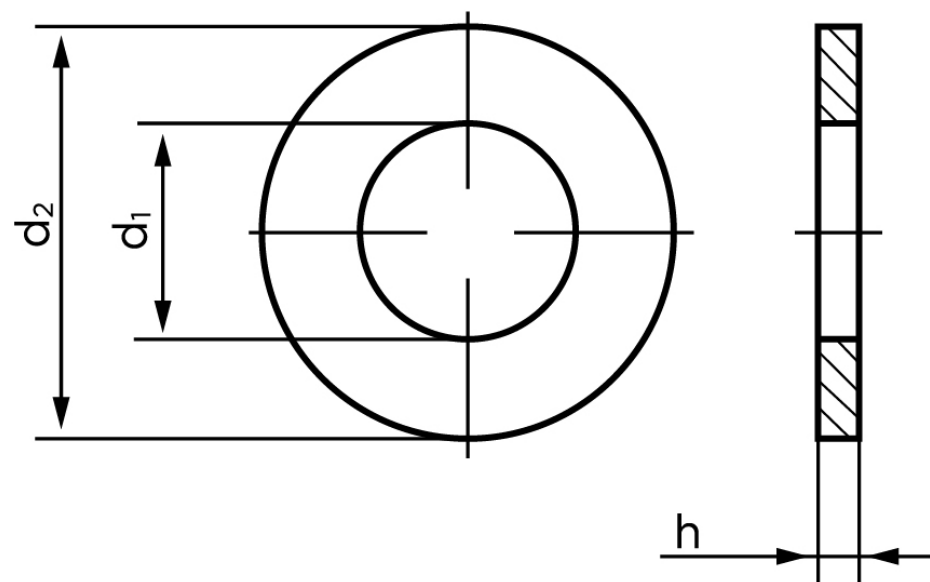

Skive til Splitbolte DIN 1441 Ubehandlet Stål M12- (Ø13x25x3) (100 Stk)

SKU: 014410009130000

GTIN:

Norm	
Dimensions	
Ww	
d ₁	
d ₂	
h	

Bemærk disse data er vejledende, og informationerne skal anses som vejledende, Bolte.dk stiller ingen garanti eller kan stilles til ansvar for overstående datatabel. Er du i tvivl så kontakt os på 75154999.