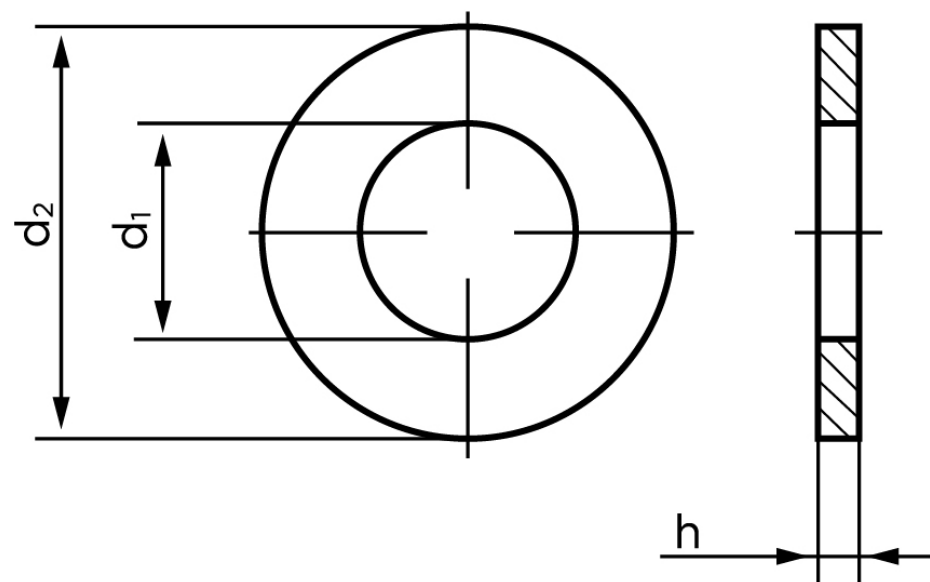

Skive til Splitbolte DIN 1441 Ubehandlet Stål M14- (Ø15x28x3) (500 Stk)

SKU: 014410000150000

GTIN:

Norm	
Dimensions	
Ww	
d ₁	
d ₂	
h	

Bemærk disse data er vejledende, og informationerne skal anses som vejledende, Bolte.dk stiller ingen garanti eller kan stilles til ansvar for overstående datatabel. Er du i tvivl så kontakt os på 75154999.