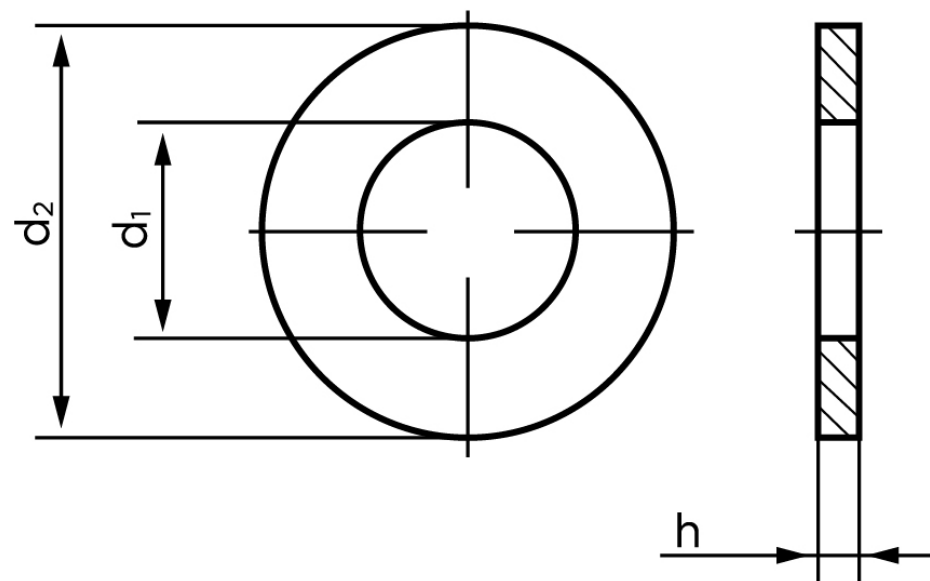

## Skive til Splitbolte DIN 1441 Ubehandlet Stål M20- (Ø21x32x4) (200 Stk)

SKU: 014410000210000

GTIN:

Norm	
Dimensions	
Ww	
d <sub>1</sub>	
d <sub>2</sub>	
h	

Bemærk disse data er vejledende, og informationerne skal anses som vejledende, Bolte.dk stiller ingen garanti eller kan stilles til ansvar for overstående datatabel. Er du i tvivl så kontakt os på 75154999.