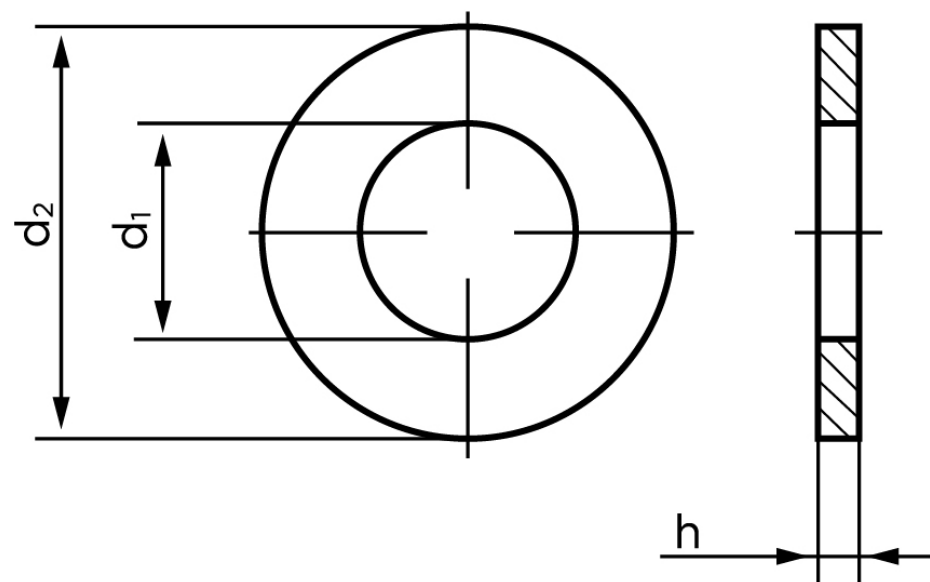

Skive til Splitbolte DIN 1441 Ubehandlet Stål M20- (Ø21x32x4) (100 Stk)

SKU: 014410009210000

GTIN:

Norm	
Dimensions	
Ww	
d ₁	
d ₂	
h	

Bemærk disse data er vejledende, og informationerne skal anses som vejledende, Bolte.dk stiller ingen garanti eller kan stilles til ansvar for overstående datatabel. Er du i tvivl så kontakt os på 75154999.