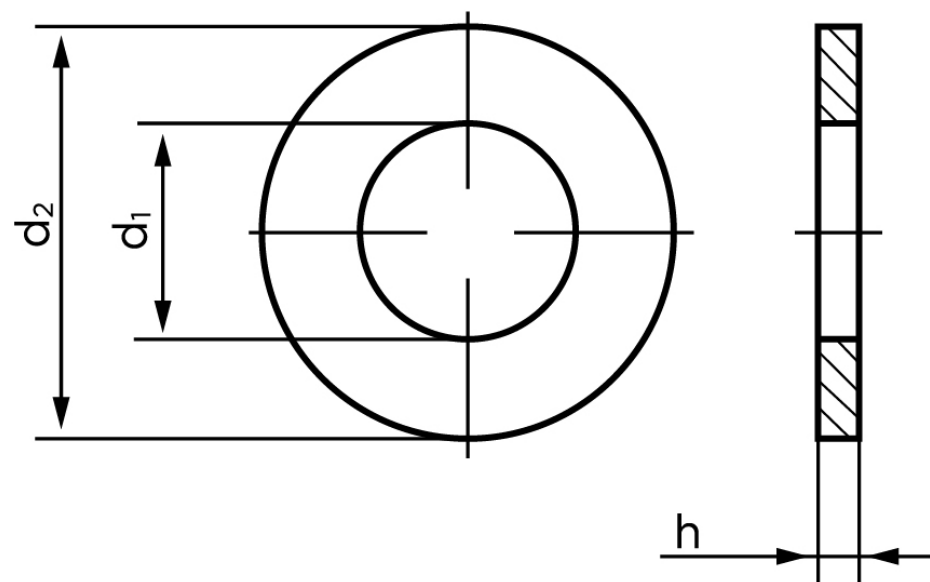

## Skive til Splitbolte DIN 1441 Ubehandlet Stål M22- (Ø23x34x4) (200 Stk)

SKU: 014410000230000

GTIN:

Norm	
Dimensions	
Ww	
d <sub>1</sub>	
d <sub>2</sub>	
h	

Bemærk disse data er vejledende, og informationerne skal anses som vejledende, Bolte.dk stiller ingen garanti eller kan stilles til ansvar for overstående datatabel. Er du i tvivl så kontakt os på 75154999.