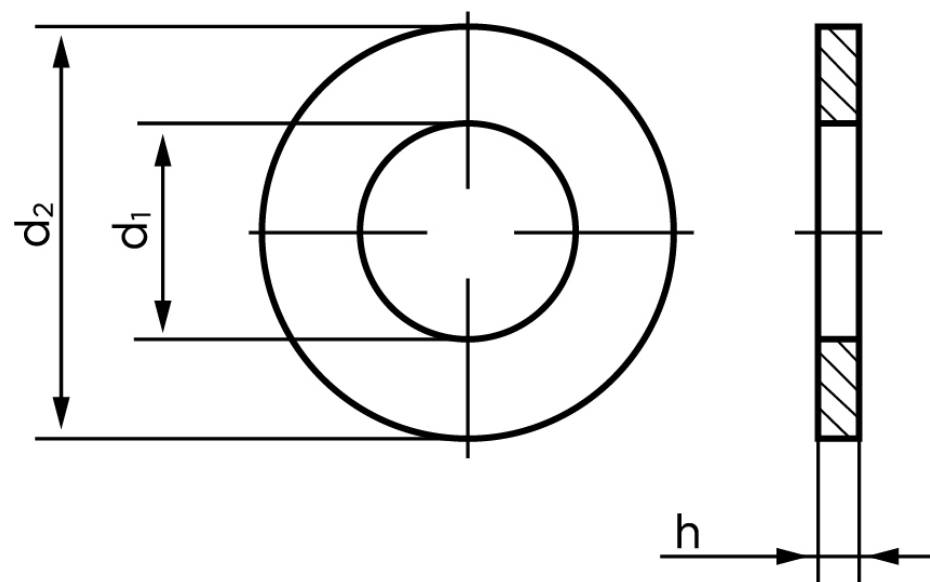

Skive til Splitbolte DIN 1441 Ubehandlet Stål M24- (Ø25x38x4) (200 Stk)

SKU: 014410000250000

GTIN:

Norm	
Dimensions	
Ww	
d ₁	
d ₂	
h	

Bemærk disse data er vejledende, og informationerne skal anses som vejledende, Bolte.dk stiller ingen garanti eller kan stilles til ansvar for overstående datatabel. Er du i tvivl så kontakt os på 75154999.