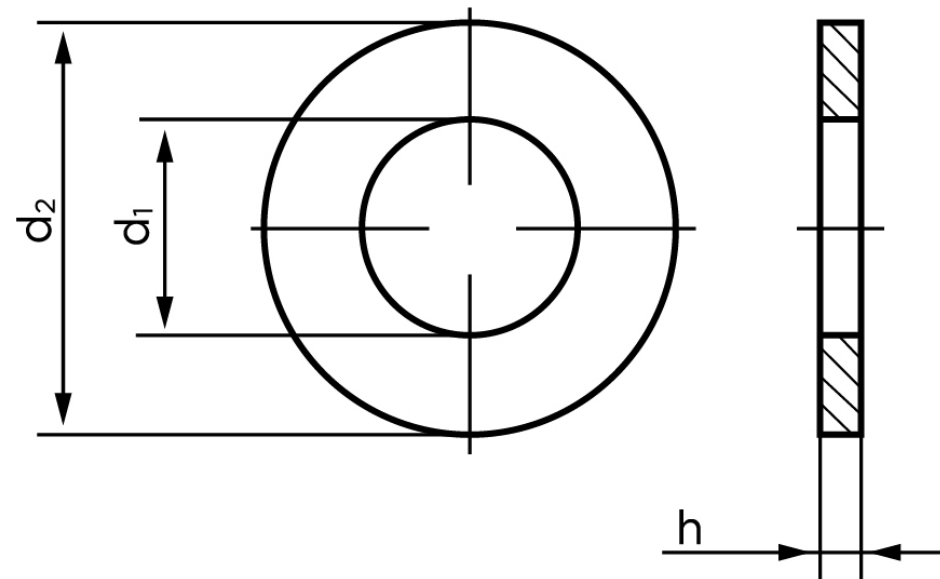

## Skive til Splitbolte DIN 1441 Elforzinket Stål M24- (Ø25x38x4) (200 Stk)

SKU: 014410100250000

GTIN:

Norm	
Dimensions	
Ww	
d <sub>1</sub>	
d <sub>2</sub>	
h	

Bemærk disse data er vejledende, og informationerne skal anses som vejledende, Bolte.dk stiller ingen garanti eller kan stilles til ansvar for overstående datatabel. Er du i tvivl så kontakt os på 75154999.