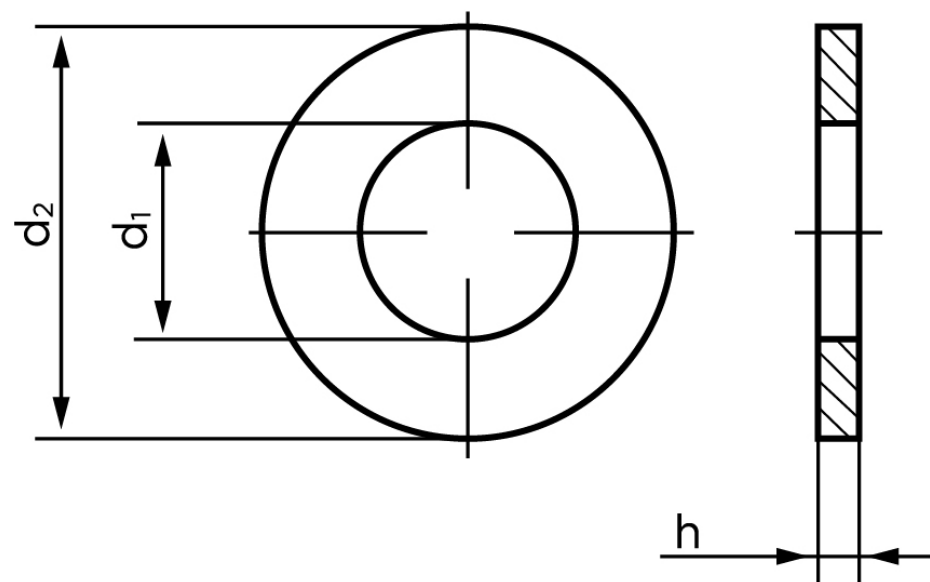

Skive til Splitbolte DIN 1441 Ubehandlet Stål M25- (Ø26x40x4) (200 Stk)

SKU: 014410000260000

GTIN:

Norm	
Dimensions	
Ww	
d ₁	
d ₂	
h	

Bemærk disse data er vejledende, og informationerne skal anses som vejledende, Bolte.dk stiller ingen garanti eller kan stilles til ansvar for overstående datatabel. Er du i tvivl så kontakt os på 75154999.