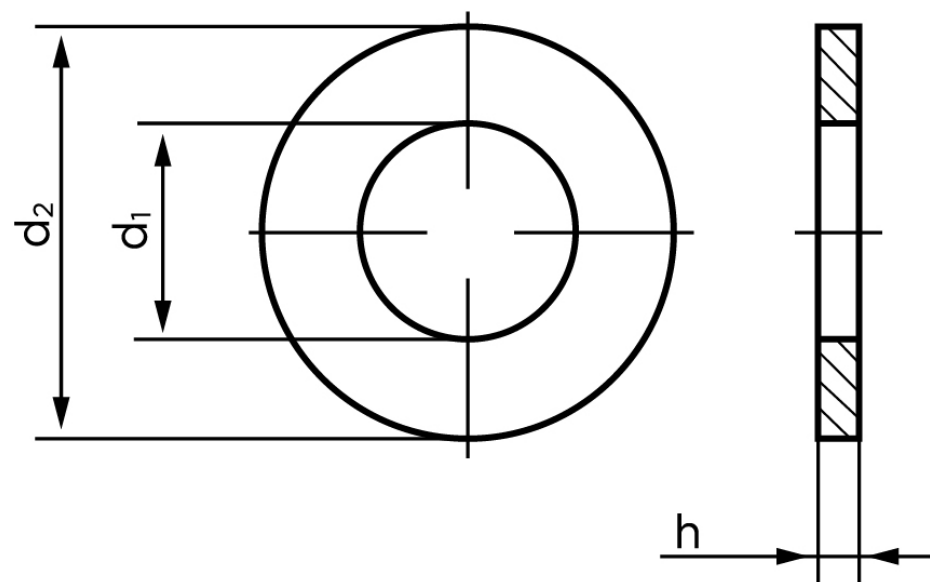

Skive til Splitbolte DIN 1441 Ubehandlet Stål M25- (Ø26x40x4) (100 Stk)

SKU: 014410009260000

GTIN:

Norm	
Dimensions	
Ww	
d ₁	
d ₂	
h	

Bemærk disse data er vejledende, og informationerne skal anses som vejledende, Bolte.dk stiller ingen garanti eller kan stilles til ansvar for overstående datatabel. Er du i tvivl så kontakt os på 75154999.