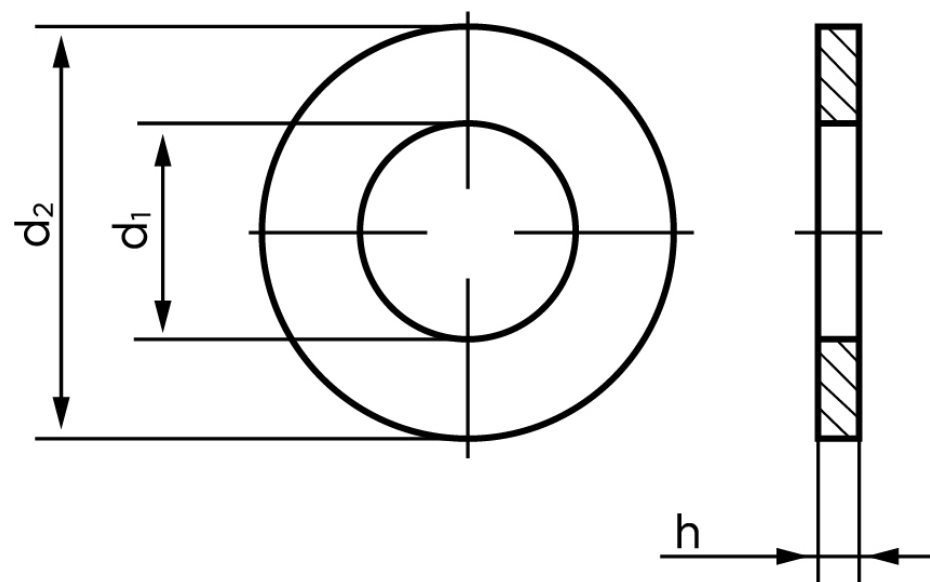

Skive til Splitbolte DIN 1441 Elforzinket Stål M25- (Ø26x40x4) (200 Stk)

SKU: 014410100260000

GTIN:

Norm	
Dimensions	
Ww	
d ₁	
d ₂	
h	

Bemærk disse data er vejledende, og informationerne skal anses som vejledende, Bolte.dk stiller ingen garanti eller kan stilles til ansvar for overstående datatabel. Er du i tvivl så kontakt os på 75154999.