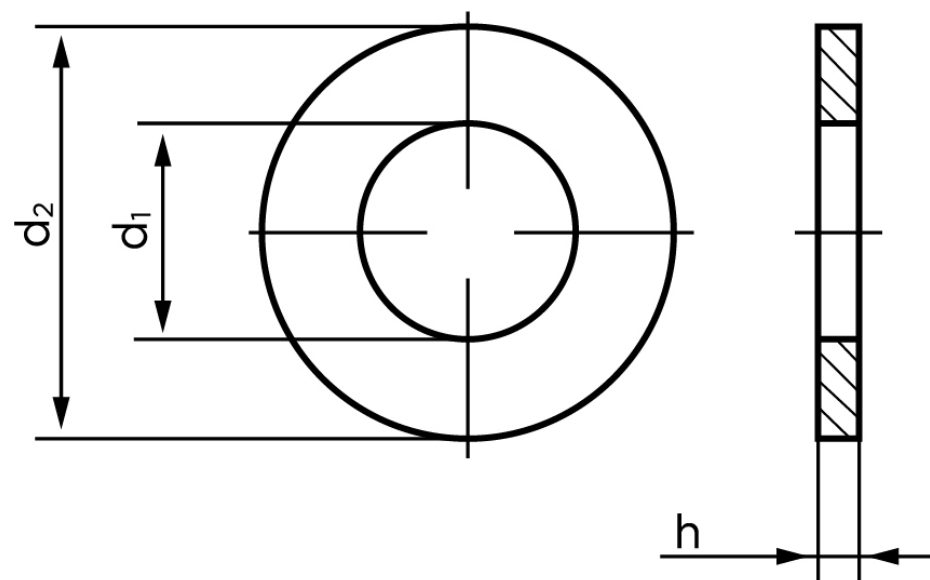

Skive til Splitbolte DIN 1441 Ubehandlet Stål M36- (Ø37x52x6) (100 Stk)

SKU: 014410000370000

GTIN:

Norm	
Dimensions	
Ww	
d ₁	
d ₂	
h	

Bemærk disse data er vejledende, og informationerne skal anses som vejledende, Bolte.dk stiller ingen garanti eller kan stilles til ansvar for overstående datatabel. Er du i tvivl så kontakt os på 75154999.