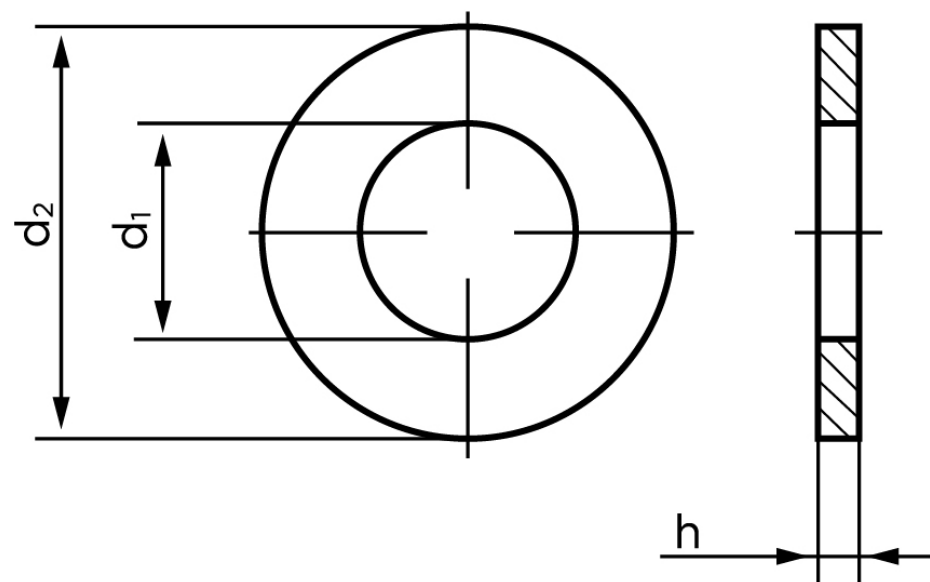

## Skive til Splitbolte DIN 1441 Elforzinket Stål M36- (Ø37x52x6) (100 Stk)

SKU: 014410100370000

GTIN:

Norm	
Dimensions	
Ww	
d <sub>1</sub>	
d <sub>2</sub>	
h	

Bemærk disse data er vejledende, og informationerne skal anses som vejledende, Bolte.dk stiller ingen garanti eller kan stilles til ansvar for overstående datatabel. Er du i tvivl så kontakt os på 75154999.