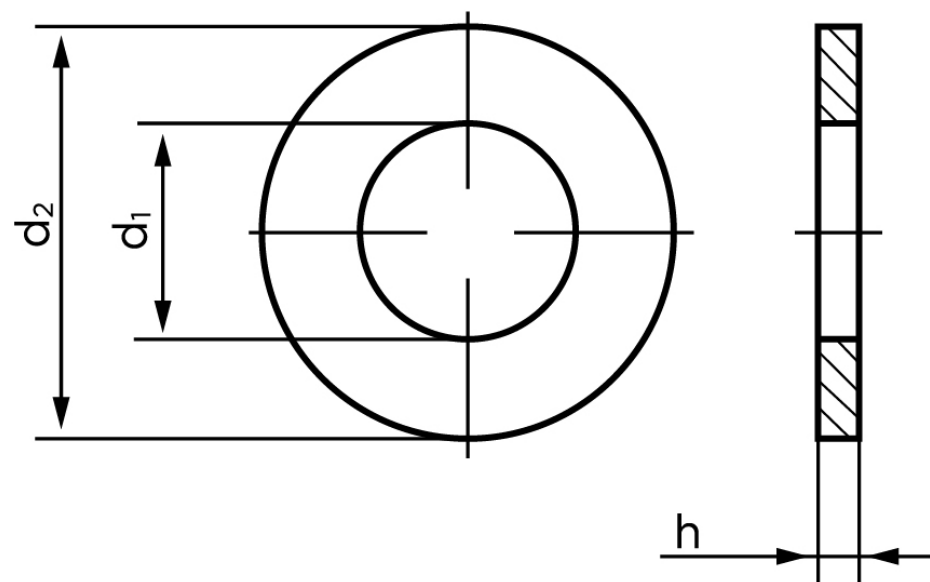

Skive til Splitbolte DIN 1441 Ubehandlet Stål M40- (Ø41x58x6) (50 Stk)

SKU: 014410000410000

GTIN:

Norm	
Dimensions	
Ww	
d ₁	
d ₂	
h	

Bemærk disse data er vejledende, og informationerne skal anses som vejledende, Bolte.dk stiller ingen garanti eller kan stilles til ansvar for overstående datatabel. Er du i tvivl så kontakt os på 75154999.