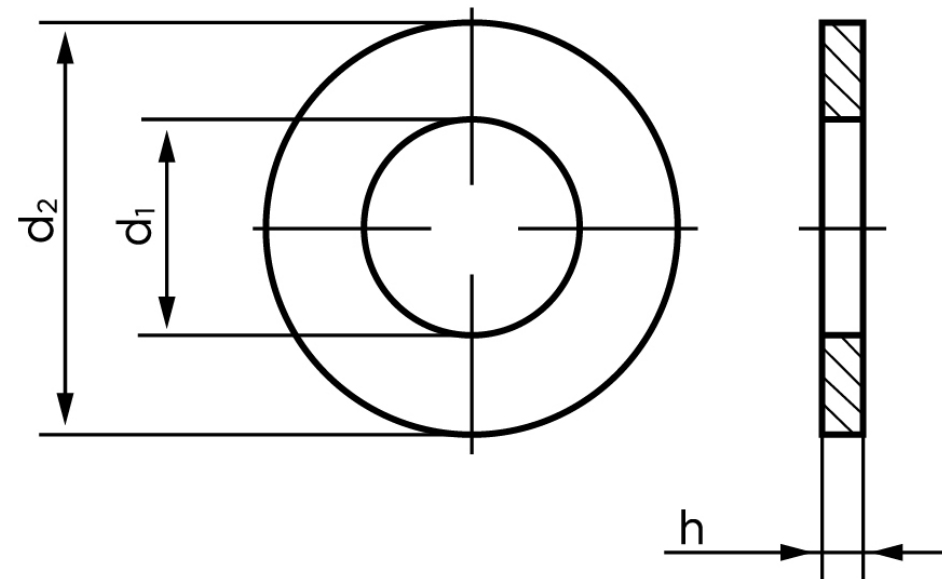

Skive til Splitbolte DIN 1441 Ubehandlet Stål M45- (Ø46x62x7) (50 Stk)

SKU: 014410000460000

GTIN:

| Norm | |
|----------------|--|
| Dimensions | |
| Ww | |
| d ₁ | |
| d ₂ | |
| h | |

Bemærk disse data er vejledende, og informationerne skal anses som vejledende, Bolte.dk stiller ingen garanti eller kan stilles til ansvar for overstående datatabel. Er du i tvivl så kontakt os på 75154999.