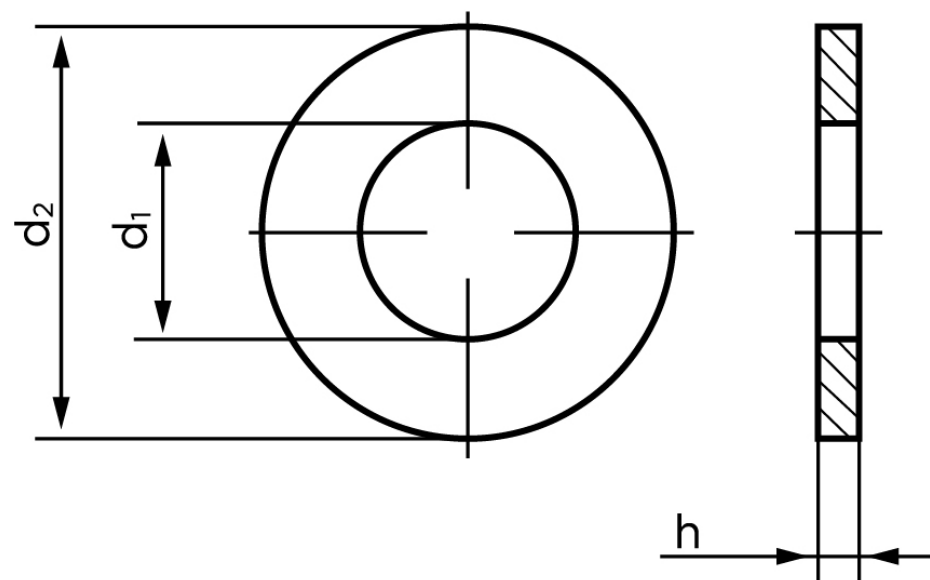

Skive til Splitbolte DIN 1441 Ubehandlet Stål M8- (Ø9x16x2) (250 Stk)

SKU: 014410009090000

GTIN:

Norm	
Dimensions	
Ww	
d ₁	
d ₂	
h	

Bemærk disse data er vejledende, og informationerne skal anses som vejledende, Bolte.dk stiller ingen garanti eller kan stilles til ansvar for overstående datatabel. Er du i tvivl så kontakt os på 75154999.