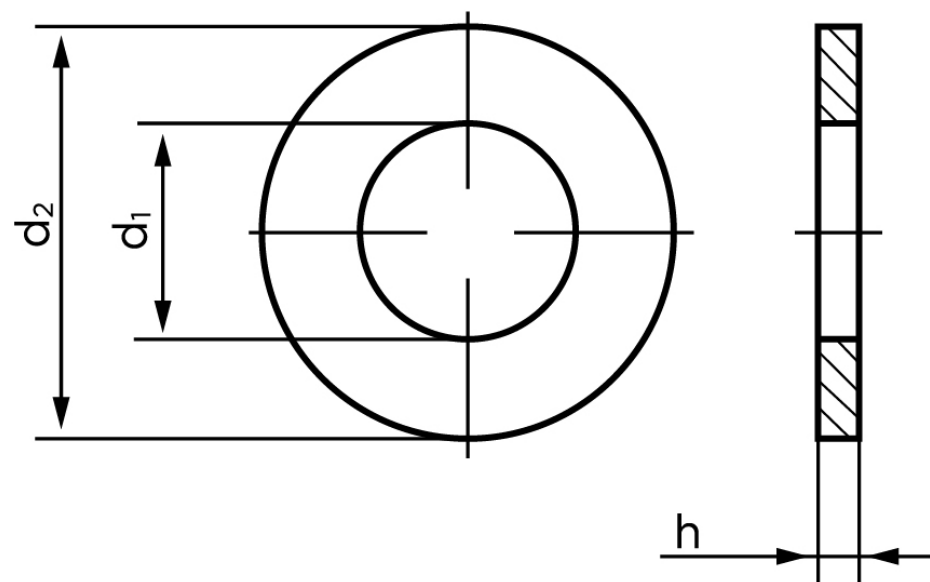

Skive til Splitbolte DIN 1441 Elforzinket Stål M8- (Ø9x16x2) (1000 Stk)

SKU: 014410100090000

GTIN:

Norm	
Dimensions	
Ww	
d ₁	
d ₂	
h	

Bemærk disse data er vejledende, og informationerne skal anses som vejledende, Bolte.dk stiller ingen garanti eller kan stilles til ansvar for overstående datatabel. Er du i tvivl så kontakt os på 75154999.