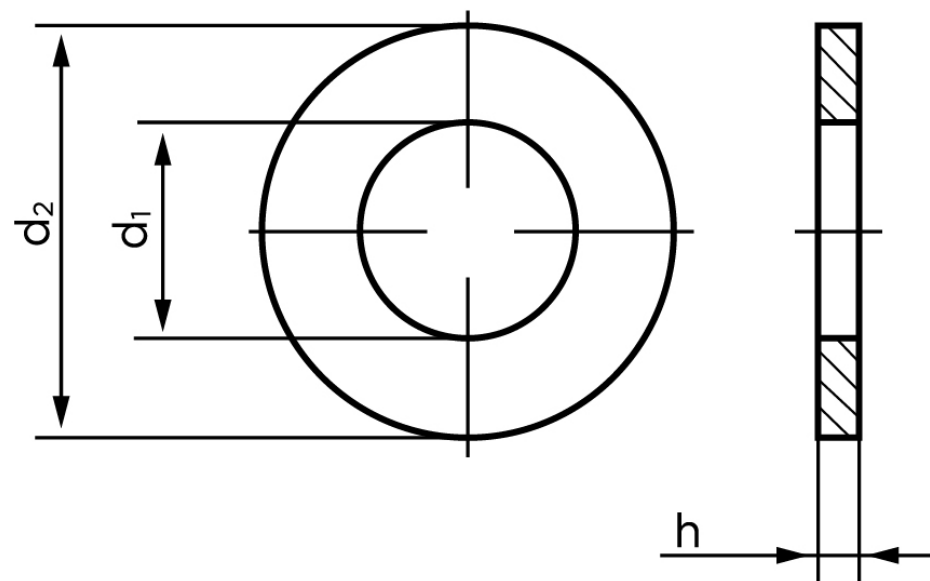

## Skive til Splitbolte DIN 1441 Elforzinket Stål M8- (Ø9x16x2) (250 Stk)

SKU: 014410109090000

GTIN:

Norm	
Dimensions	
Ww	
d <sub>1</sub>	
d <sub>2</sub>	
h	

Bemærk disse data er vejledende, og informationerne skal anses som vejledende, Bolte.dk stiller ingen garanti eller kan stilles til ansvar for overstående datatabel. Er du i tvivl så kontakt os på 75154999.