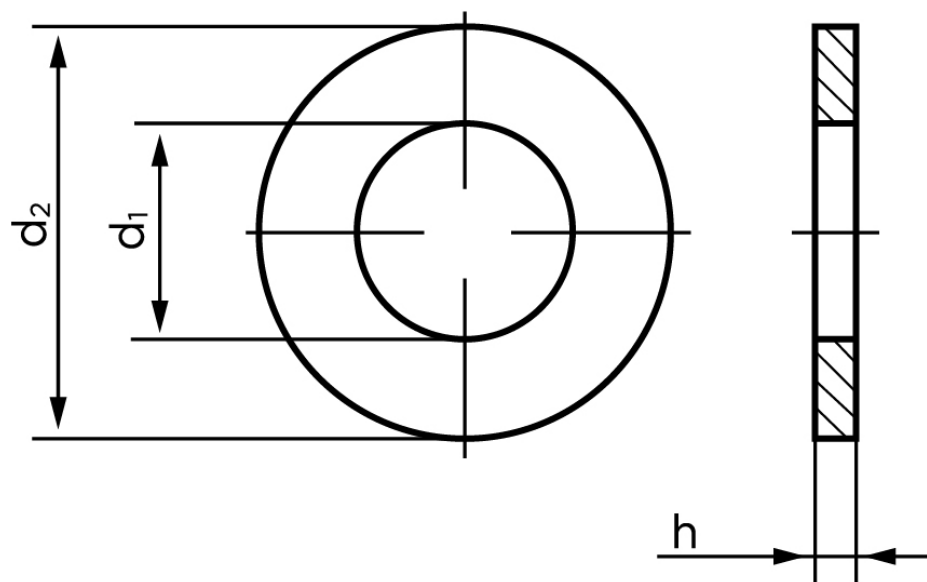

Skive til Splitbolte DIN 1441 Ubehandlet Stål M90- (Ø92x115x12) (1 Stk)

SKU: 014410000920000

GTIN:

Norm	
Dimensions	
Ww	
d ₁	
d ₂	
h	

Bemærk disse data er vejledende, og informationerne skal anses som vejledende, Bolte.dk stiller ingen garanti eller kan stilles til ansvar for overstående datatabel. Er du i tvivl så kontakt os på 75154999.