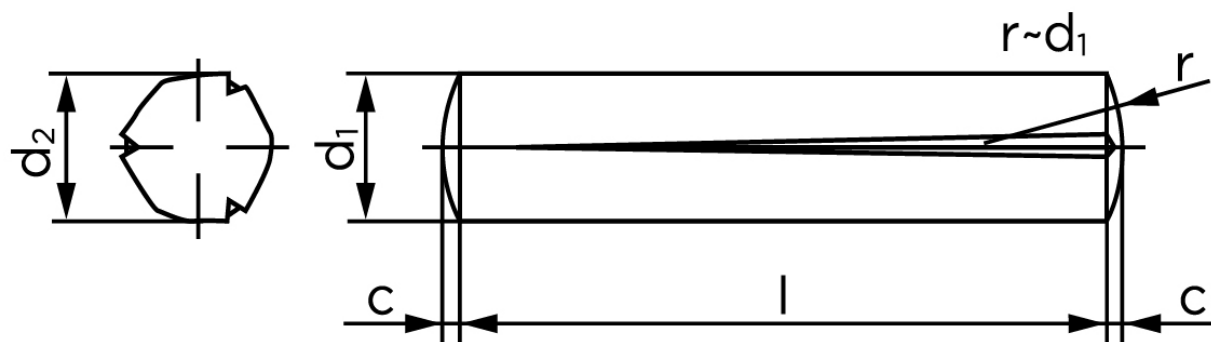

Konisk Kærvstifte DIN 1471 Ubehandlet Stål Med Fuld Kærv Længde (Ø10x20) (25 Stk)

SKU: 014710000100020

GTIN:

Norm	DIN 1471
Dimensions	10
$d_2$¹	10.20 - 10.45
c	1,2
forskydningsstyrke ISO	70,4
forskydningsstyrke² DIN	63,2
Bemærkning	¹ Ø afhænger af længden ² minimum forskydningsstyrke, dobbel kN

Bemærk disse data er vejlede, og informationerne skal anses som vejledende, Bolte.dk stiller ingen garanti eller kan stilles til ansvar for overstående datatabel. Er du i tvivl så kontakt os på 75154999.

Vil du vide mere om dette produkt
Forespørg pris her