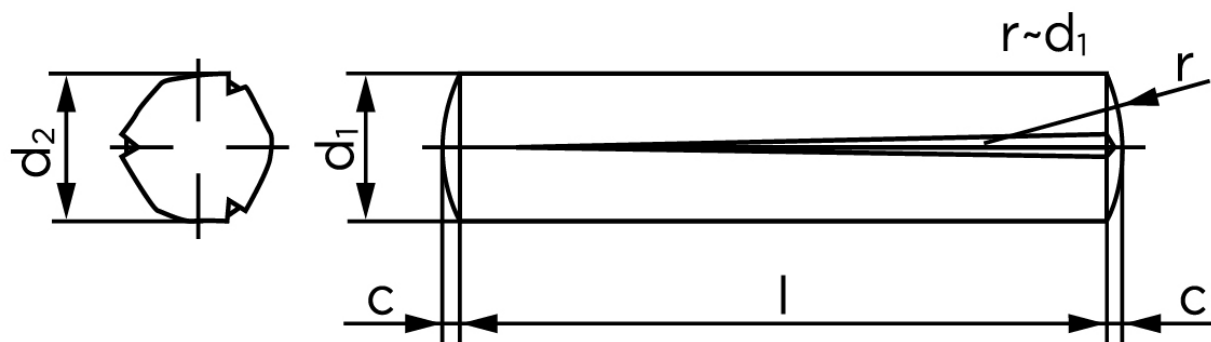

Konisk Kærvstifte DIN 1471 Ubehandlet Stål Med Fuld Kærv Længde (Ø12x100) (25 Stk)

SKU: 014710000120100

GTIN:

Norm	DIN 1471
Dimensions	12
$d_2$¹	12.25 - 12.50
c	1,6
forskydningsstyrke ISO	101,8
forskydningsstyrke² DIN	91
Bemærkning	¹ Ø afhænger af længden ² minimum forskydningsstyrke, dobbel kN

Bemærk disse data er vejledende, og informationerne skal anses som vejledende, Bolte.dk stiller ingen garanti eller kan stilles til ansvar for overstående datatabel. Er du i tvivl så kontakt os på 75154999.

Vil du vide mere om dette produkt
Forespørg pris her