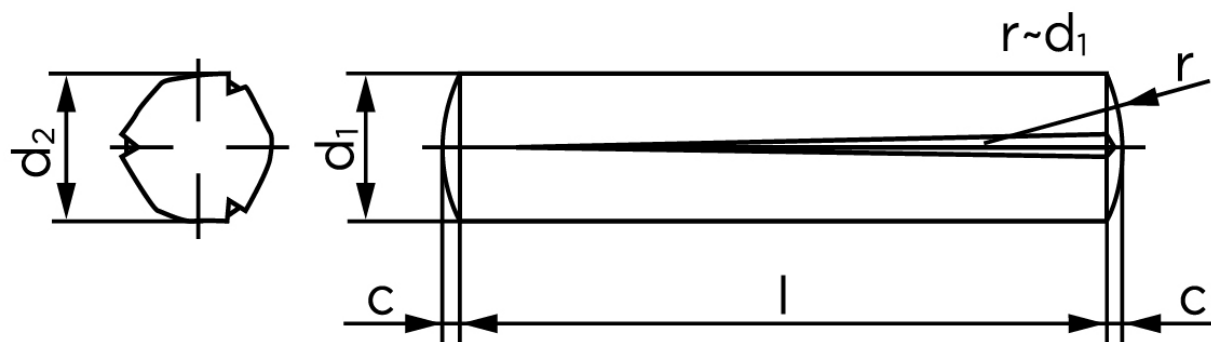

Konisk Kærvstifte DIN 1471 Ubehandlet Stål Med Fuld Kærv Længde (Ø12x26) (25 Stk)

SKU: 014710000120026

GTIN:

Norm	DIN 1471
Dimensions	12
$d_2$¹	12.25 - 12.50
c	1,6
forskydningsstyrke ISO	101,8
forskydningsstyrke² DIN	91
Bemærkning	¹ Ø afhænger af længden ² minimum forskydningsstyrke, dobbel kN

Bemærk disse data er vejledende, og informationerne skal anses som vejledende, Bolte.dk stiller ingen garanti eller kan stilles til ansvar for overstående datatabel. Er du i tvivl så kontakt os på 75154999.

Vil du vide mere om dette produkt
Forespørg pris her