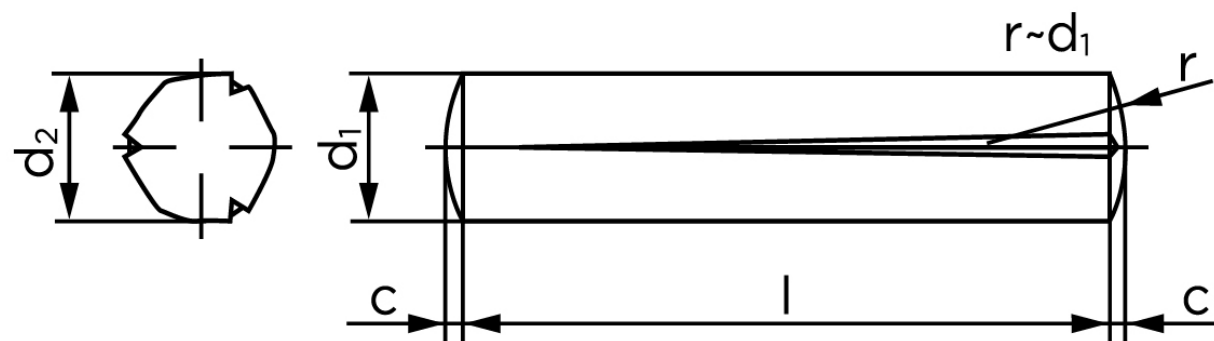

Konisk Kærvstifte DIN 1471 Ubehandlet Stål Med fuld Kærv Længde (Ø1,5x16) (250 Stk)

SKU: 014710000015016

GTIN:

Norm	DIN 1471
Dimensions	1,5
$d_2$¹	1.60 - 1.63
c	0,2
forskydningsstyrke ISO	1,6
forskydningsstyrke² DIN	1,6
Bemærkning	¹ Ø afhænger af længden ² minimum forskydningsstyrke, dobbel kN

Bemærk disse data er vejledende, og informationerne skal anses som vejledende, Bolte.dk stiller ingen garanti eller kan stilles til ansvar for overstående datatabel. Er du i tvivl så kontakt os på 75154999.

Vil du vide mere om dette produkt
Forespørg pris her