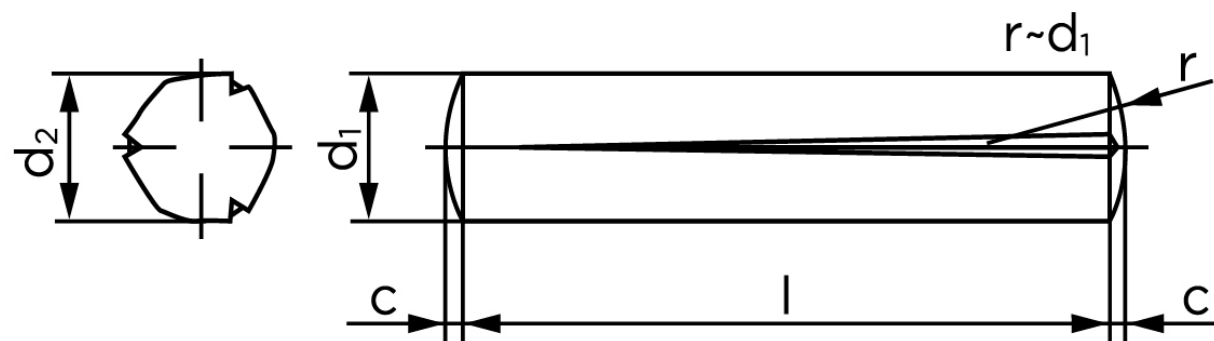

Konisk Kærvstifte DIN 1471 Ubehandlet Stål Med Fuld Kærv Længde (Ø1,5x6) (250 Stk)

SKU: 014710000015006

GTIN:

Norm	DIN 1471
Dimensions	1,5
$d_2$¹	1.60 - 1.63
c	0,2
forskydningsstyrke ISO	1,6
forskydningsstyrke² DIN	1,6
Bemærkning	¹ Ø afhænger af længden ² minimum forskydningsstyrke, dobbel kN

Bemærk disse data er vejlede, og informationerne skal anses som vejledende, Bolte.dk stiller ingen garanti eller kan stilles til ansvar for overstående datatabel. Er du i tvivl så kontakt os på 75154999.

Vil du vide mere om dette produkt
Forespørg pris her