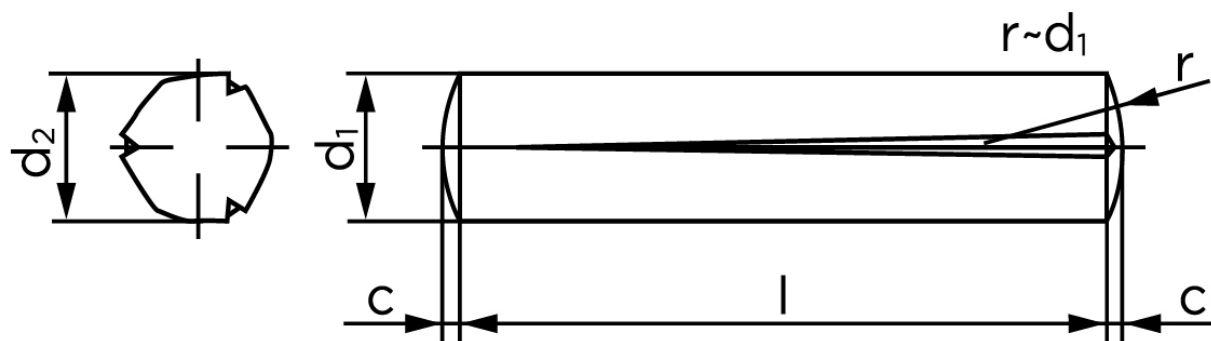

Konisk Kærvstifte DIN 1471 Ubehandlet Stål Med Fuld Kærv Længde (Ø1,5x8) (250 Stk)

SKU: 014710000015008

GTIN:

Norm	DIN 1471
Dimensions	1,5
$d_2$¹	1.60 - 1.63
c	0,2
forskydningsstyrke ISO	1,6
forskydningsstyrke² DIN	1,6
Bemærkning	¹ Ø afhænger af længden ² minimum forskydningsstyrke, dobbel kN

Bemærk disse data er vejlede, og informationerne skal anses som vejledende, Bolte.dk stiller ingen garanti eller kan stilles til ansvar for overstående datatabel. Er du i tvivl så kontakt os på 75154999.

Vil du vide mere om dette produkt
Forespørg pris her