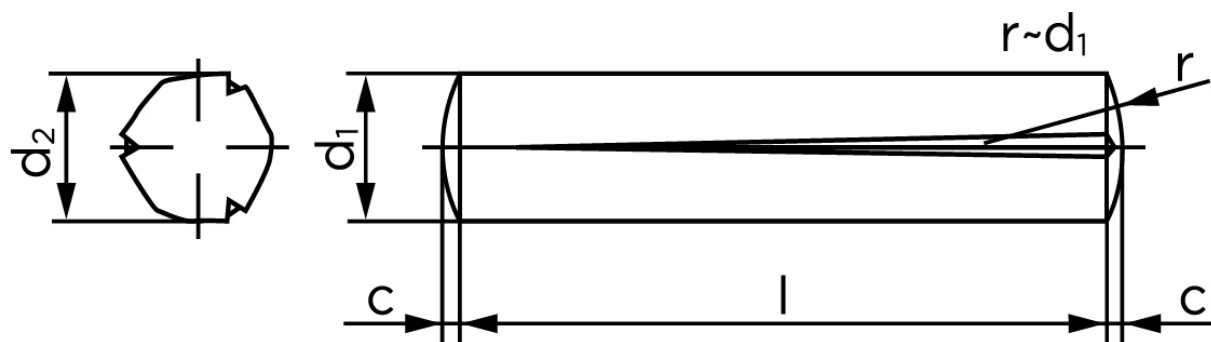

Konisk Kærvstifte DIN 1471 Ubehandlet Stål Med Fuld Kærv Længde (Ø2,5x16) (250 Stk)

SKU: 014710000025016

GTIN:

Norm	DIN 1471
Dimensions	2,5
$d_2$¹	2.60 - 2.70
c	0,3
forskydningsstyrke ISO	4,4
forskydningsstyrke² DIN	4,25
Bemærkning	¹ Ø afhænger af længden ² minimum forskydningsstyrke, dobbel kN

Bemærk disse data er vejlede, og informationerne skal anses som vejledende, Bolte.dk stiller ingen garanti eller kan stilles til ansvar for overstående datatabel. Er du i tvivl så kontakt os på 75154999.

Vil du vide mere om dette produkt
Forespørg pris her