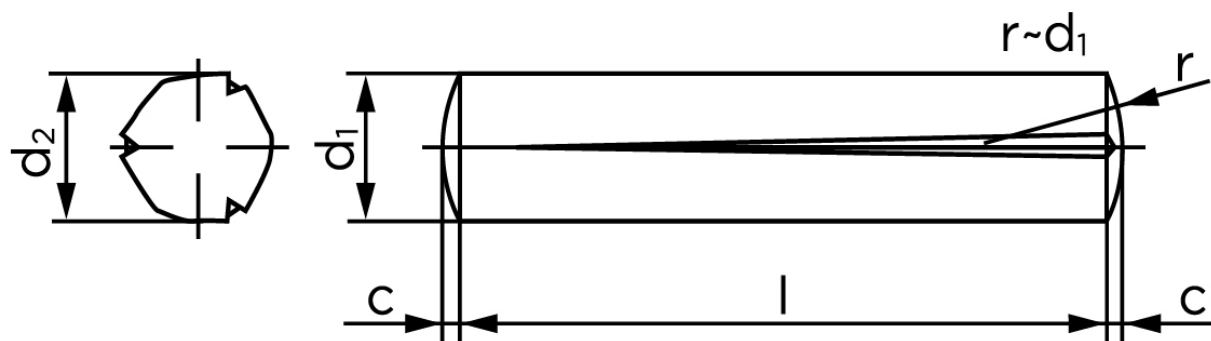

Konisk Kærvstifte DIN 1471 Ubehandlet Stål Med Fuld Kærv Længde (Ø2,5x20) (250 Stk)

SKU: 014710000025020

GTIN:

Norm	DIN 1471
Dimensions	2,5
$d_2$¹	2.60 - 2.70
c	0,3
forskydningsstyrke ISO	4,4
forskydningsstyrke² DIN	4,25
Bemærkning	¹ Ø afhænger af længden ² minimum forskydningsstyrke, dobbel kN

Bemærk disse data er vejlede, og informationerne skal anses som vejledende, Bolte.dk stiller ingen garanti eller kan stilles til ansvar for overstående datatabel. Er du i tvivl så kontakt os på 75154999.

Vil du vide mere om dette produkt
Forespørg pris her