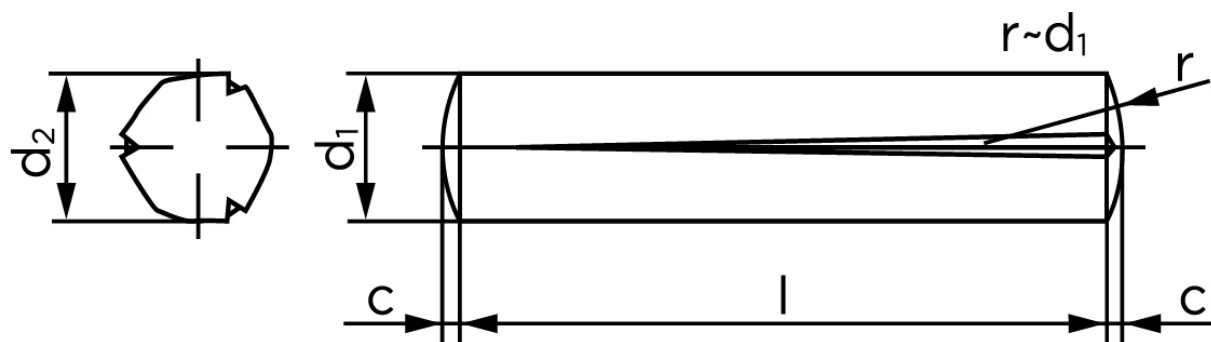

Konisk Kærvstifte DIN 1471 Ubehandlet Stål Med Fuld Kærv Længde (Ø2x16) (250 Stk)

SKU: 014710000020016

GTIN:

Norm	DIN 1471
Dimensions	2
$d_2$¹	2.10 - 1.63
c	0,25
forskydningsstyrke ISO	2,84
forskydningsstyrke² DIN	2,85
Bemærkning	¹ Ø afhænger af længden ² minimum forskydningsstyrke, dobbel kN

Bemærk disse data er vejlede, og informationerne skal anses som vejledende, Bolte.dk stiller ingen garanti eller kan stilles til ansvar for overstående datatabel. Er du i tvivl så kontakt os på 75154999.

Vil du vide mere om dette produkt
Forespørg pris her