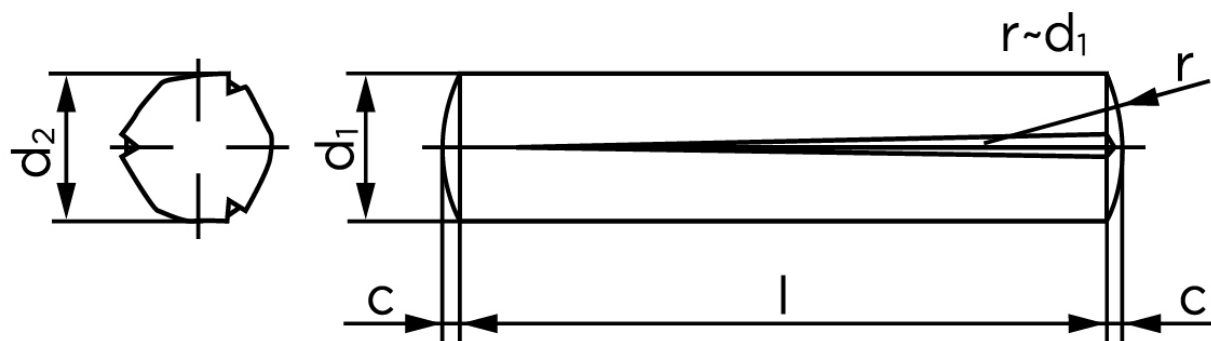

Konisk Kærvstifte DIN 1471 Ubehandlet Stål Med Fuld Kærv Længde (Ø2x30) (250 Stk)

SKU: 014710000020030

GTIN:

Norm	DIN 1471
Dimensions	2
$d_2$¹	2.10 - 1.63
c	0,25
forskydningsstyrke ISO	2,84
forskydningsstyrke² DIN	2,85
Bemærkning	¹ Ø afhænger af længden ² minimum forskydningsstyrke, dobbel kN

Bemærk disse data er vejlede, og informationerne skal anses som vejledende, Bolte.dk stiller ingen garanti eller kan stilles til ansvar for overstående datatabel. Er du i tvivl så kontakt os på 75154999.

Vil du vide mere om dette produkt
Forespørg pris her