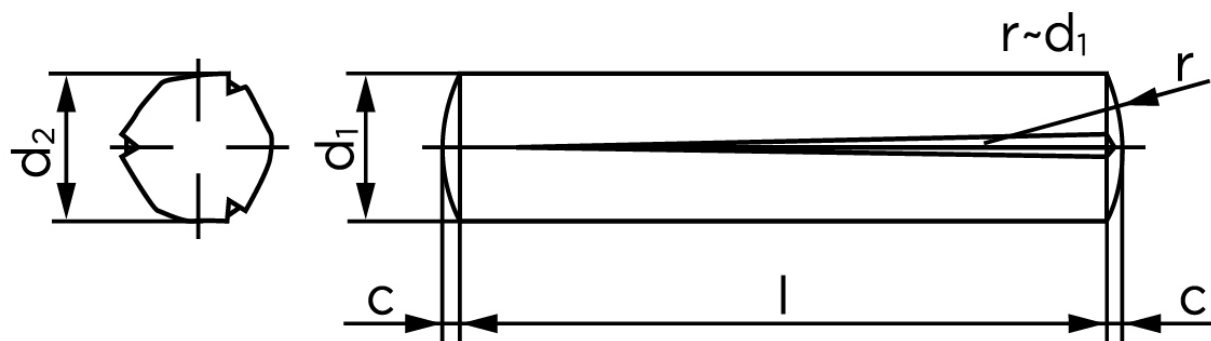

Konisk Kærvstifte DIN 1471 Ubehandlet Stål Med Fuld Kærv Længde (Ø2x6) (250 Stk)

SKU: 014710000020006

GTIN:

Norm	DIN 1471
Dimensions	2
$d_2$¹	2.10 - 1.63
c	0,25
forskydningsstyrke ISO	2,84
forskydningsstyrke² DIN	2,85
Bemærkning	¹ Ø afhænger af længden ² minimum forskydningsstyrke, dobbel kN

Bemærk disse data er vejlede, og informationerne skal anses som vejledende, Bolte.dk stiller ingen garanti eller kan stilles til ansvar for overstående datatabel. Er du i tvivl så kontakt os på 75154999.

Vil du vide mere om dette produkt
Forespørg pris her