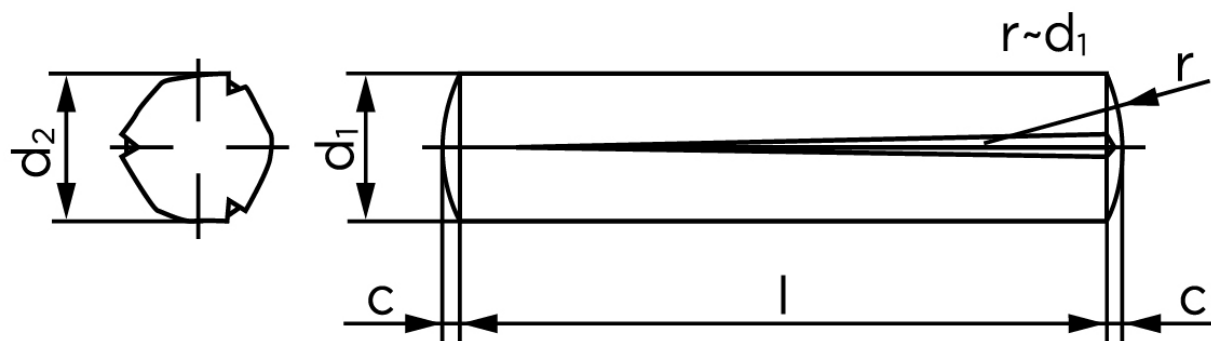

Konisk Kærvstifte DIN 1471 Ubehandlet Stål Med fuld Kærv Længde (Ø6x10) (100 Stk)

SKU: 014710000060010

GTIN:

Norm	DIN 1471
Dimensions	6
$d_2$¹	6.15 - 6.35
c	0,85
forskydningsstyrke ISO	25,4
forskydningsstyrke² DIN	22,8
Bemærkning	¹ Ø afhænger af længden ² minimum forskydningsstyrke, dobbel kN

Bemærk disse data er vejlede, og informationerne skal anses som vejledende, Bolte.dk stiller ingen garanti eller kan stilles til ansvar for overstående datatabel. Er du i tvivl så kontakt os på 75154999.

Vil du vide mere om dette produkt
Forespørg pris her