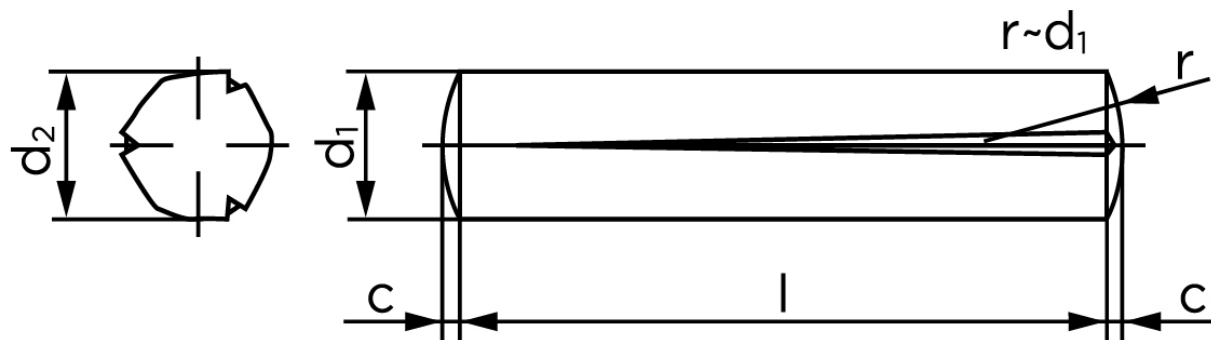

Konisk Kærvstifte DIN 1471 Rustfri A1 Med Fuld Kærv Længde (Ø6x10) (100 Stk)

SKU: 014719100060010

GTIN:

Norm	DIN 1471
Dimensions	6
$d_2$¹	6.15 - 6.35
c	0,85
forskydningsstyrke ISO	25,4
forskydningsstyrke² DIN	22,8
Bemærkning	¹ Ø afhænger af længden ² minimum forskydningsstyrke, dobbel kN

Bemærk disse data er vejlede, og informationerne skal anses som vejledende, Bolte.dk stiller ingen garanti eller kan stilles til ansvar for overstående datatabel. Er du i tvivl så kontakt os på 75154999.

Vil du vide mere om dette produkt
Forespørg pris her