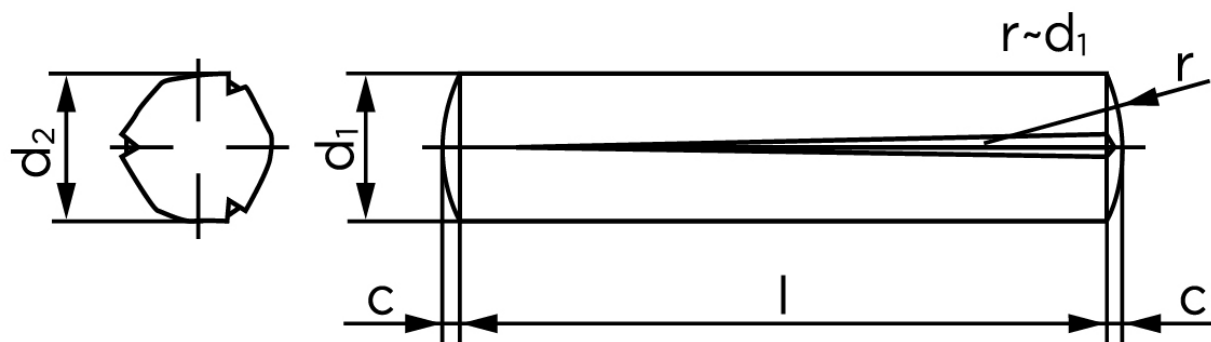

Konisk Kærvstifte DIN 1471 Ubehandlet Stål Med Fuld Kærv Længde (Ø6x12) (100 Stk)

SKU: 014710000060012

GTIN:

Norm	DIN 1471
Dimensions	6
$d_2$¹	6.15 - 6.35
c	0,85
forskydningsstyrke ISO	25,4
forskydningsstyrke² DIN	22,8
Bemærkning	¹ Ø afhænger af længden ² minimum forskydningsstyrke, dobbel kN

Bemærk disse data er vejledende, og informationerne skal anses som vejledende, Bolte.dk stiller ingen garanti eller kan stilles til ansvar for overstående datatabel. Er du i tvivl så kontakt os på 75154999.

Vil du vide mere om dette produkt
Forespørg pris her