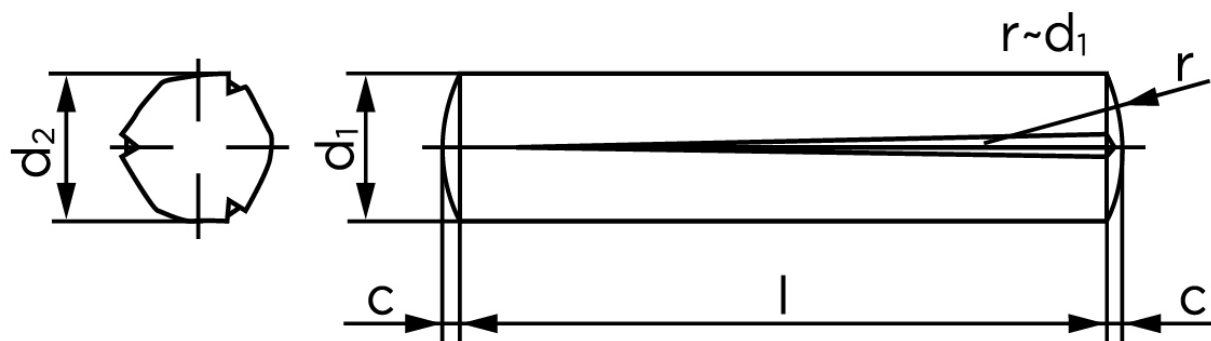

Konisk Kærvstifte DIN 1471 Ubehandlet Stål Med Fuld Kærv Længde (Ø6x16) (100 Stk)

SKU: 014710000060016

GTIN:

Norm	DIN 1471
Dimensions	6
$d_2$¹	6.15 - 6.35
c	0,85
forskydningsstyrke ISO	25,4
forskydningsstyrke² DIN	22,8
Bemærkning	¹ Ø afhænger af længden ² minimum forskydningsstyrke, dobbel kN

Bemærk disse data er vejlede, og informationerne skal anses som vejledende, Bolte.dk stiller ingen garanti eller kan stilles til ansvar for overstående datatabel. Er du i tvivl så kontakt os på 75154999.

Vil du vide mere om dette produkt
Forespørg pris her